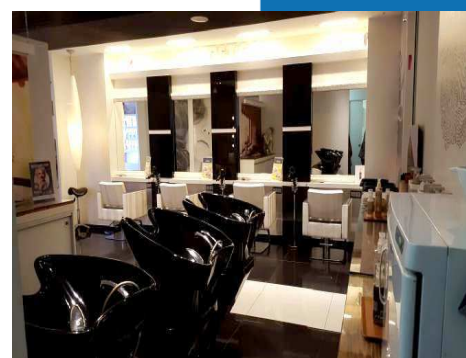

€425.000

esalou

C/. Rosa Sensat 11
43840 Salou (Tarragona)
Tel. +34 977 380 944
Email: info@esalou.com

esalou.com

Ref. 29058

Se vende, local en funcionamiento, zona centro de Salou.

Informese sin compromiso.